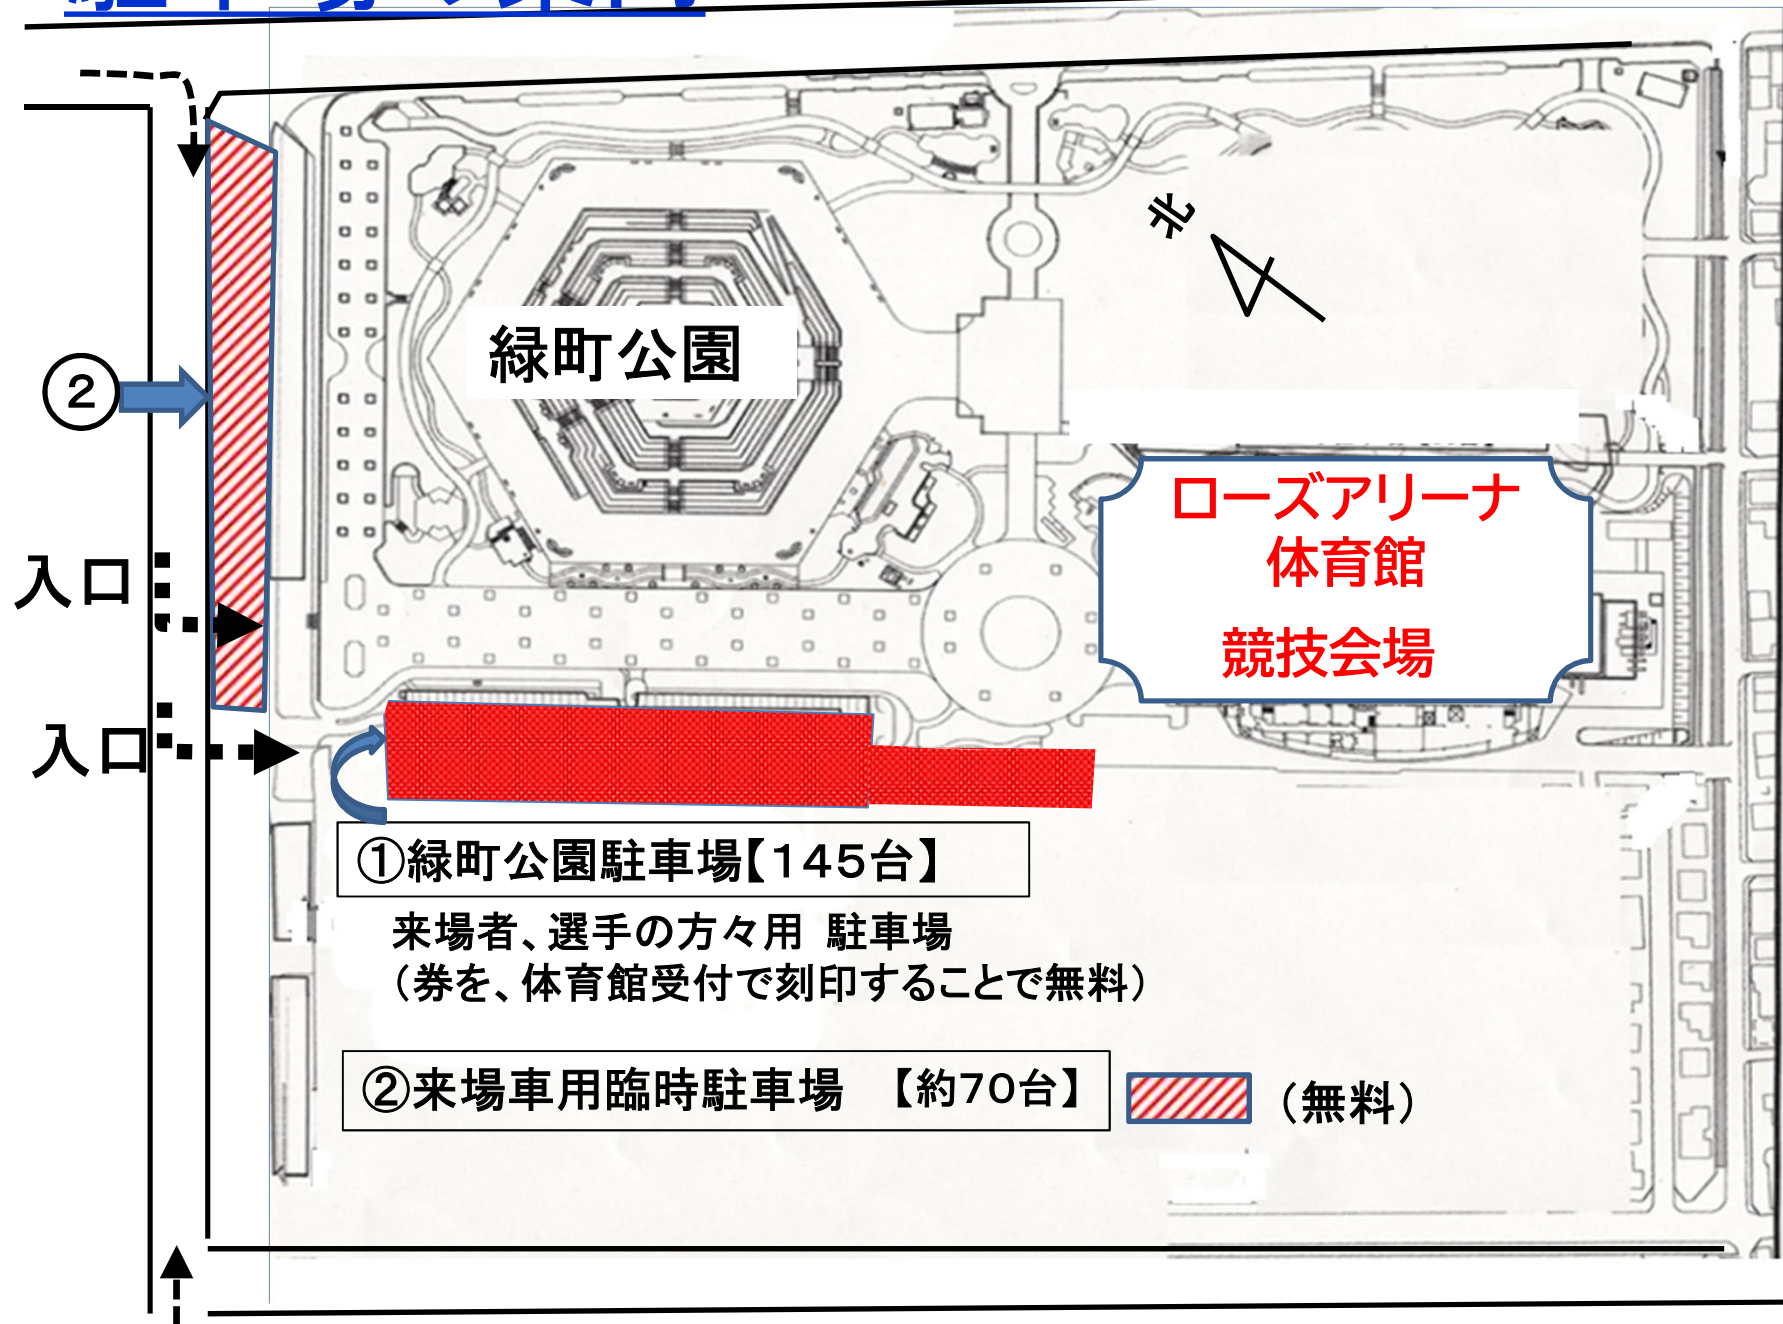

駐車場の案内

① 緑町公園駐車場【145台】

来場者、選手の方々用 駐車場
(券を、体育館受付で刻印することで無料)

② 来場車用臨時駐車場 【約70台】

(無料)